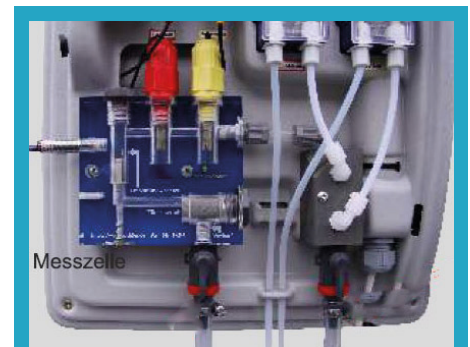

Qualitätsmerkmale der Armstark Dosieranlagen:

- Hochwertige Messzelle aus Acryl/PMMA
- 12 Volt Dosierpumpe(n)
- Induktiver Durchflusssensor
- Säurebeständiger PVC-Mischblock
- Kugelhähne zur Systemtrennung
- Hochwertige Messelektroden

1) Bereitstellung eines W-LAN-Signals. Die Reichweite des W-LAN Signals beträgt ca. 15 - 22m (abhängig von Türen, Mauern und anderen Hindernissen)

2) Wenn der/die Behälter für das Wasserpflegemittel im Inneren des Spas platziert werden soll(en), muss die Seitenverkleidung regelmäßig entfernt werden, um die Flüssigkeit(en) nachzufüllen.

3) Bei 2-teiligen Swim Spas ist je Bereich 1 Dosieranlage nötig. Falls nur 1 Dosieranlage installiert werden soll, empfehlen wir diese im Whirlpool-Bereich.

4) Ausgenommen UNO 460SI, DUO 660SI, UNO 580FI, Style 150, Style 170, Style 210, Home ONE, Austria, Styria, Danube, Montclair™, Dover™, Life 160, Life 180, Life 200

5) Nur für 2-teilige Swim Spas im Whirlpool-Bereich