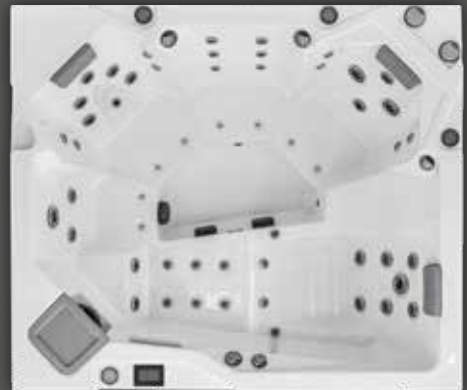

LIFE 220

220 x 220 x 93 cm

LIFE 200

200 x 200 x 93 cm

LIFE 180

210 x 180 x 93 cm

LIFE 160

216 x 160 x 78 cm

Die Anordnung der Massagedüsen und die Formgebung der Whirlpools wurden von einem international renommierten Top-Designer in Zusammenarbeit mit einem zertifizierten Physiotherapeuten entworfen.

Das herausragende Merkmal der SkyMotion Spas® ist der revolutionäre 4D-Physiositz mit eigenen Düsen für Schulter-, Lendenwirbel-, Lateral- und Rückenmassage. So können Sie erstmals eine intensive Hydromassage des gesamten Rückenbereichs gleichzeitig erleben.