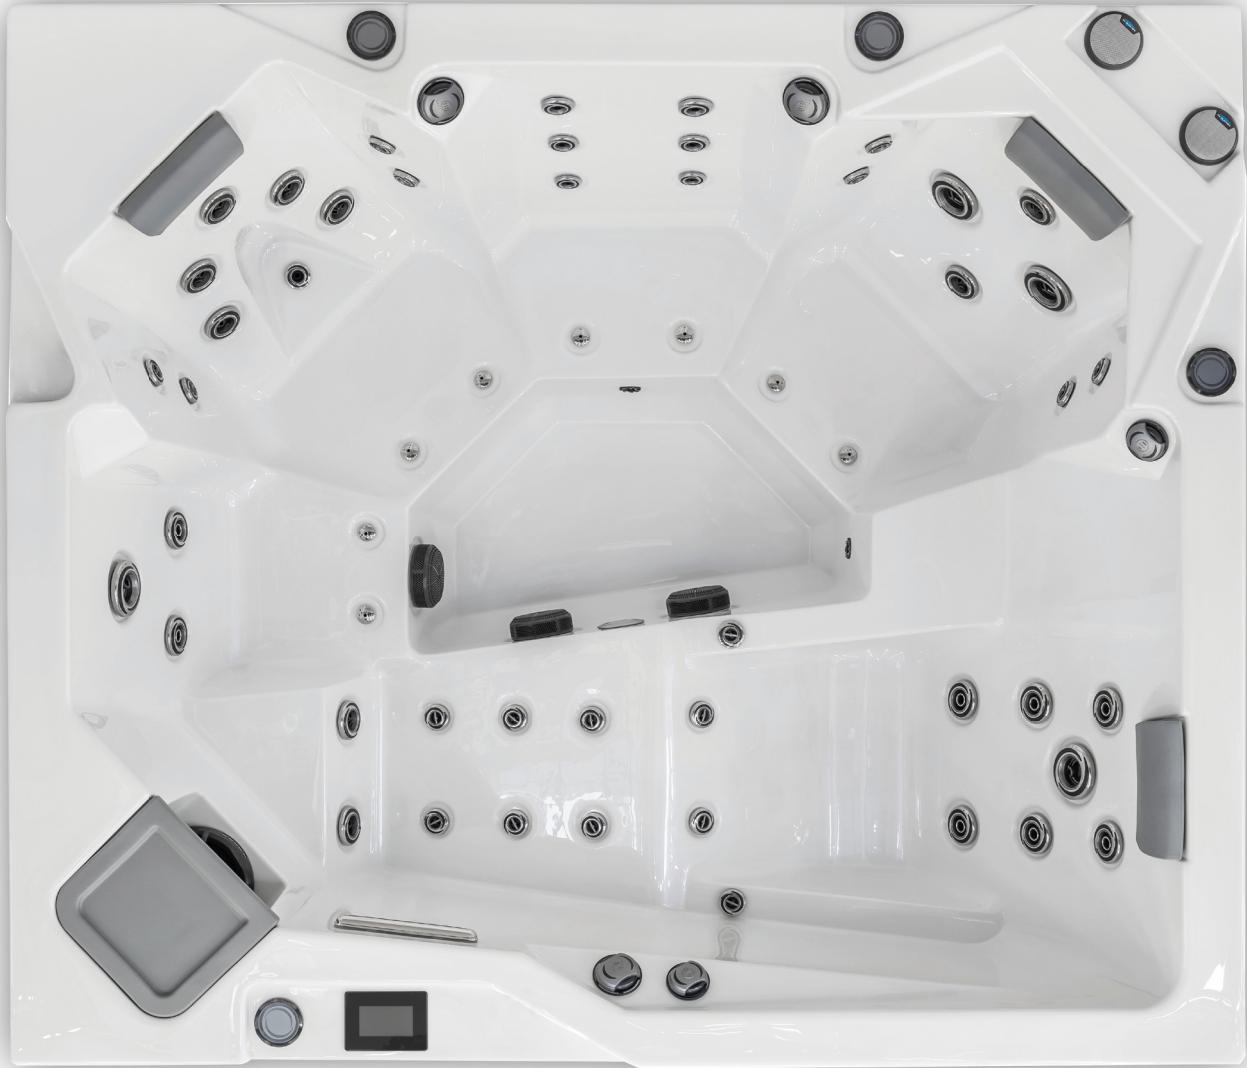

SkyMotion Spas®

MADE IN
EUROPE

Life 180

Technische Daten

Sitz-/Liegeplätze	5
Abmessungen (LxBxH)	210x180x93 cm
Gewicht (leer/befüllt)	270 kg / 1.075 kg
Füllmenge	805 l
Touch-Bedienfeld	GECKO® in.k 1000
Massagepumpen	2
Zirkulationspumpe	1
Partikelschutz	1 Lamellenfilter + Skimmer
Massagedüsen	48
Luftregenerationsdüsen	8
Düsenabdeckungen	Edelstahl
Luftregler	3
Nackenkissen	3
Wasserfallregler	1
Physiositz für Lateral-, Rücken- und Lendenwirbelmassage	1
Physiositz für Lateral-, Rücken- und Schultermassage	1
Intensitätsregler Schultermassage	1
Beleuchtete Getränkeablagen	4
Heizsystem	max. 3 kW

Stromanschluss

Es ist ein separater Stromkreis erforderlich (400 V/16 A);
Weitere Informationen siehe Installationsplan.

Anschluss durch staatlich zertifizierte Elektrofachkraft

Das ist alles schon drin

-  Massiver Rahmen & isolierte ABS-Bodenwanne
-  Innovative IsoGreen-Isolierung
-  GECKO® Multi-Steuerung für effizienten Betrieb
-  Extra starke abschließbare Isolierabdeckung (12/10 cm) mit atmungsaktiver Membran auf der Unterseite
-  Wasserfall mit LED-Beleuchtung
-  Premium Bluetooth Soundsystem
-  Verkleidung mit modernen Fundermax-Platten
-  Mehrfarbige LED-Beleuchtung
-  Beleuchtete Getränkeablagen
-  Ergonomische Liegen & Sitze (European Fit)
-  Luftregenerationssystem für erfrischende Massage
-  Ergonomische Nackenkissen
-  SkyZone O₃-Wasseraufbereitung
-  SkyPure UV-Entkeimung
-  Winterpaket für mehr Energieeffizienz
-  Abdeckhilfe CMI für federleichtes Öffnen
-  Wasserpflege-Starterset
-  Lieferung¹ inkl. ausführlicher Infomaterialien

DATENBLATT LIFE 180

SkyMotion Spas®

Schalenfarben

PERLMUTT SILBER

PLATIN

Verkleidungsfarben

KIEFER VINTAGE HAVANNA STEINGRAU

PATINA BETON DUNKEL BETON HELL

Abdeckungsfarbe

SCHWARZ

Klapprichtung Isolierabdeckung