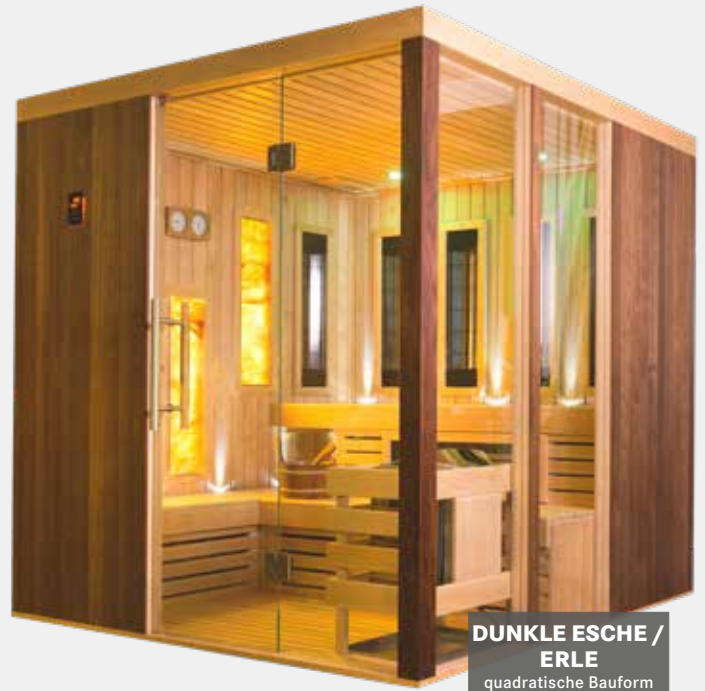

VIDROSOL

TECHNISCHE DATEN

Abmessungen	200 x 200 x 210 cm
Personen	4 - 5
Harvia-Saunaofen	8.000 Watt
Glasflächen	ESG Sicherheitsglas
Saunatür	Ganzglastür, Klarglas (Griff außen: Edelstahl; Griff innen: Holz)
Bedienfeld	Außen

HIGHLIGHTS

Saunaofen inkl. Steine und Wanne	1
Farblicht inkl. Fernbedienung	2
Saunaset inkl. Sanduhr, Thermometer, Kübel und Schöpfer	1

UPGRADES

Änderung der Bauform
Einfärbung des Glases
Änderung des Saunaofens
Infrarotstrahler
LED-Salzstein
Ambientebeleuchtung
Wählen der Holzart

STROMANSCHLUSS

Betriebsspannung	400 V
Sicherungswerte Heizung und Pumpe	3 x 16 A
Fehlerstromschutzschalter	40 A, 30 mA, Typ A

Anschluss durch staatlich zertifizierte Elektrofachkraft.

AUFBAUFLÄCHE UND -ORT

Die Sauna ist nur für den Innenbereich geeignet!

Ein ebener Untergrund, eine Mindestraumhöhe von 15 cm mehr als die Kabinenhöhe und ein Montageplatz von zusätzlichen 50 cm auf 2 Seiten (nicht notwendig bei Nischenmontage) werden benötigt, um die Kabine fachgerecht aufzubauen.

Armstark

DUNKLE ESCHÉ / ERLE
quadratische Bauform

HOLZARTEN¹

ERLE

ALTHOLZ²

THERMO-ESPE

DUNKLE ESCHÉ / ERLE

ALTHOLZ²/ERLE

1) 2 Seiten gewählte Holzart/Glas, 2 Seiten Spanplattenverkleidung

2) Thermo-Kiefer künstlich gealtert

www.armstark.com

ARMSTARK GMBH | HAID 56 | A-4782 ST. FLORIAN AM INN
TEL. +43/7712/6077-0 | OFFICE@ARMSTARK.COM

Leitbetrieb
Österreich

Datenblatt gültig ab 03.08.22. Vorhergehende Datenblätter verlieren ihre Gültigkeit. Es gelten die Verkaufs- und Lieferbedingungen der Armstark GmbH. Alle Angaben sind Cirka-Angaben. Druckfehler, Farbabweichungen und Änderungen vorbehalten. Bilder sind Symbolfotos. Fotos zeigen teilweise Produktupgrades.