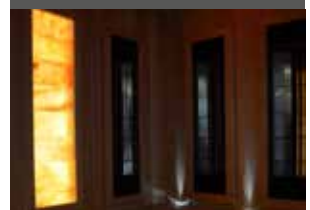

HIGHLIGHTS

Saunaofen inkl. Steine und Wanne	1
Farblicht inkl. Fernbedienung	2
Saunaset inkl. Sanduhr, Thermometer, Kübel und Schöpfer	1

UPGRADES

Änderung der Bauform
Einfärbung des Glases
Änderung des Saunaofens
Infrarotstrahler
LED-Salzstein
Ambientebeleuchtung
Wählen der Holzart

VIDROSOL

ALTHOLZ¹
quadratische Bauform

ERLE
Bauform mit EckEinstieg

MADE IN EUROPE 

BEDIENFELD

HARVIA-SAUNAOFFEN

LED-SALZSTEIN

KÜBEL & SCHÖPFER