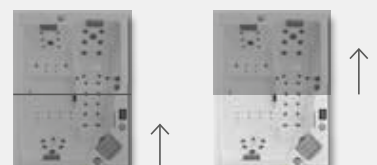

Armstark

Schalenfarben

Verkleidungsfarben

Abdeckungsfarbe

SCHWARZ

Klapprichtung Abdeckung

Life 160

MADE IN EUROPE 

REGELVENTILE

MASSAGE DES OBEREN RÜCKENS

BELEUCHTUNG

LENDENWIRBELMASSAGE

WASSERFALL