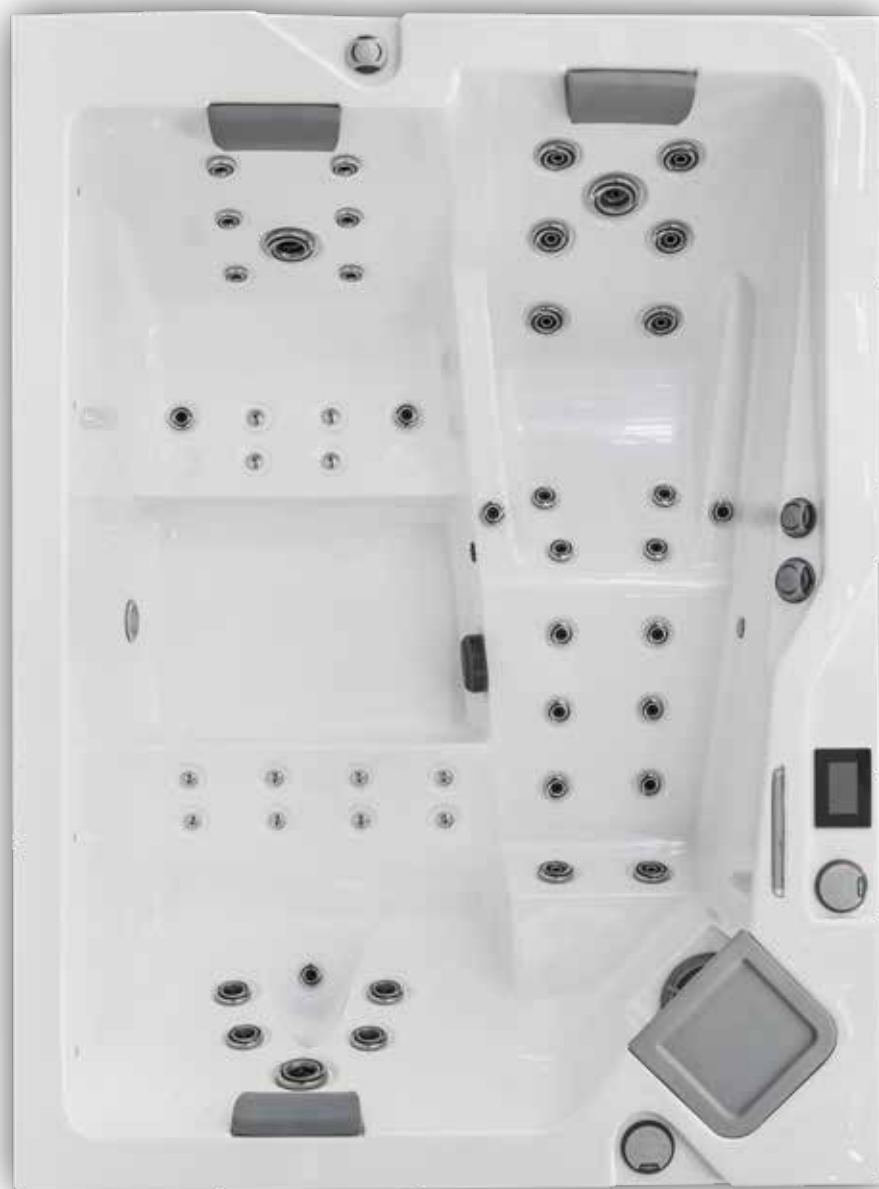

Life 160

TECHNISCHE DATEN

Sitz-/Liegeplätze	3
Abmessungen (LxBxH)	216 x 160 x 78 cm
Gewicht (leer/befüllt)	250 kg / 1.040 kg
Füllmenge	790l
Massagepumpe	1
Zirkulationspumpe	1
Partikelschutz	1 Lamellenfilter + Skimmer
Massagedüsen	36
Düsenabdeckungen	Edelstahl
Luftregler	1
Massageselektor	1
Nackenkissen	3
Heizsystem	max. 3 kW

HIGHLIGHTS

Liegeplatz	1
Bedienfeld	Touch Display

UPGRADES

App-Steuerung	inTouch™
Wasseraufbereitung	UV-Entkeimung + Ozonator
Zusatzisolierung	SkyTherm
Isolierabdeckung	Schwarz, aus Vinyl
Entspannungspaket	<ul style="list-style-type: none"> • Luftsprudelgebläse • 12 Luftsprudeldüsen • Beleuchteter Wasserfall • MultiColor LED-Unterwasserscheinwerfer • Bluetooth-Soundsystem: 2 Lautsprecher + Subwoofer

Armstark

Schalenfarben

Verkleidungsfarben

Abdeckungsfarbe

SCHWARZ

Klapprichtung Abdeckung

Life 160

MADE IN EUROPE 

REGELVENTILE

MASSAGE DES OBEREN RÜCKENS

BELEUCHTUNG

LENDENWIRBELMASSAGE

WASSERFALL