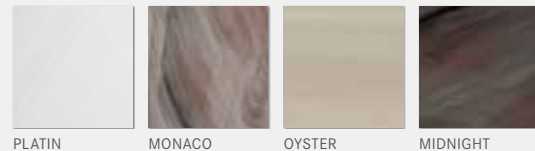

HIGHLIGHTS

Wasserfall	1 (mit MultiColor Beleuchtung)
Getränkeablagen	2

UPGRADES

Stereo System	Bluewave™ Spa Stereo System
SmartTub™	Fernsteuerung via Smartphone
Schalensfarbe	Lux-Color
UV-Entkeimung	ClearRay®
Ozon-Entkeimung	SunZone™
Zusatzisolierung	Eco-Wrap™

Armstark

Schalensfarben

PLATIN MONACO OYSTER MIDNIGHT

PORZELLAN CELESTITE SAHARA

Verkleidungsfarben

GRAU MAHAGONI WALNUS

Abdeckungsfarben

GRAU DUETTO