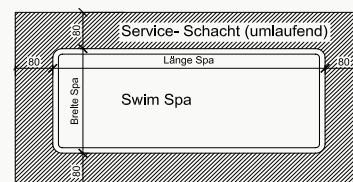

LUXEMA 8000

TECHNISCHE DATEN

Liegeplätze	2 Erwachsener
Sitzplätze	4 Erwachsene
Whirlpool-/ Schwimmbereich	getrennt
Abmessungen	750x222x161 cm
Gewicht (leer/befüllt)	1.800 kg / 11.800 kg
Füllmenge (Whirlpool / Swim Spa)	2.000l / 8.000l
Pumpen gesamt	9 Pumpen
Gegenstrom	3 Jets
Jets	132
Filtersystem	Serie
Zirkulationspumpe	Serie
Ozongenerator	optional
Beleuchtung	2x Unterwasser, 96x LED
Jetabdeckungen	Edelstahl
Kopfpolster	6
Heiz-System	2x 3 kW

HIGHLIGHTS

Gertränketablets	2
Aromatherapie	Serie
beleuchtete Haltestangen	3
Röm. Fontänen	6
Sektkühler/Eiswürfelbehälter	1 / 1
Stereo-Sound-System mit 32" TV	Serie

STROMANSCHLUSS

Es sind zwei getrennte Stromkreise erforderlich (400 V);
Zwei Leitungskabel (Kupfer) Adernquerschnitt: 2,5 mm Querschnitt bis Leitungslänge von 15m; 4,0 mm Querschnitt ab 15m bis 30m;
2 FI-Schutzschalter 4/20 A, 0,03 A, Auslösecharakteristik TRÄGE;
2x LSS - Automat 20 A; Anschluss durch staatl. geprüften Elektriker

SERVICE-SCHACHT

Musterskizze für umlaufenden Serviceschacht.
(Ein umlaufender Service-schacht von 80 cm Breite wird empfohlen.)

SCHALENFARBEN

VERKLEIDUNGSFARBEN

ABDECKUNGSFARBEN

LUXEMA 8000

Der Luxema 8000 besticht durch außergewöhnliches, einzigartiges Design. Er kombiniert einen Schwimmbereich mit einem Whirlpool und bietet dazu noch einen extra großen LCD-Fernseher mit DVD-Player und Pop-Up-Lautsprechern.

Herausragend ist zudem die Höhe des Poolbereiches – stolze 1,61 Meter! Diese wird ermöglicht durch die ungewöhnliche Form des Luxemas, der als einziger Swim Spa Whirlpool und Schwimmbecken in verschiedenen Höhen aufweist.