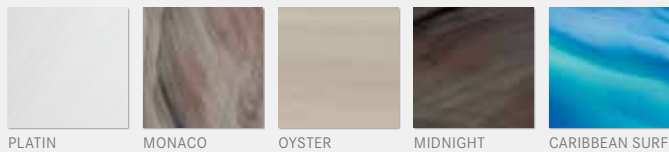

## SCHALENFARBEN

PLATIN MONACO OYSTER MIDNIGHT CARIBBEAN SURF

PORZELLAN CELESTITE SAHARA COPPERSAND SANDSTONE

## VERKLEIDUNGSFARBEN

GRAU MAHAGONI WALNUSS

## ABDECKUNGSFARBEN

GRAU DUETTO GRAU DUETTO SCHWARZ