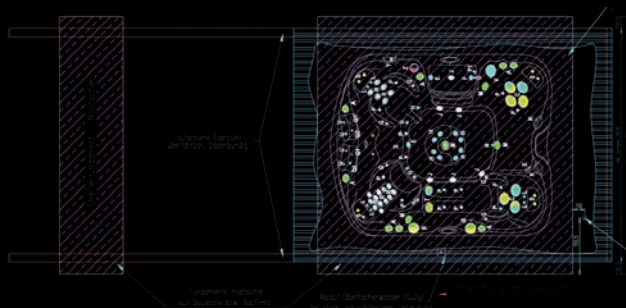

"Die innovative Whirlpool Outdoor-Platzierung "Thermo-Cover-Slide" ist eine Armstark Entwicklung, die auf den fundierten Erfahrungen des Unternehmens mit American Whirlpools in Europa basiert. Wer seinen Whirlpool im Garten ebenerdig versenkt einbauen möchte, wer eine thermisch hochwertig isolierende, begehbare und elektrisch verschiebbare Abdeckung sucht, die sich sowohl für Sommer- und Winterbetrieb eignet, der bekommt mit der Kompaktheit Thermo-Cover-Slide von Armstark die ideale Lösung geboten."